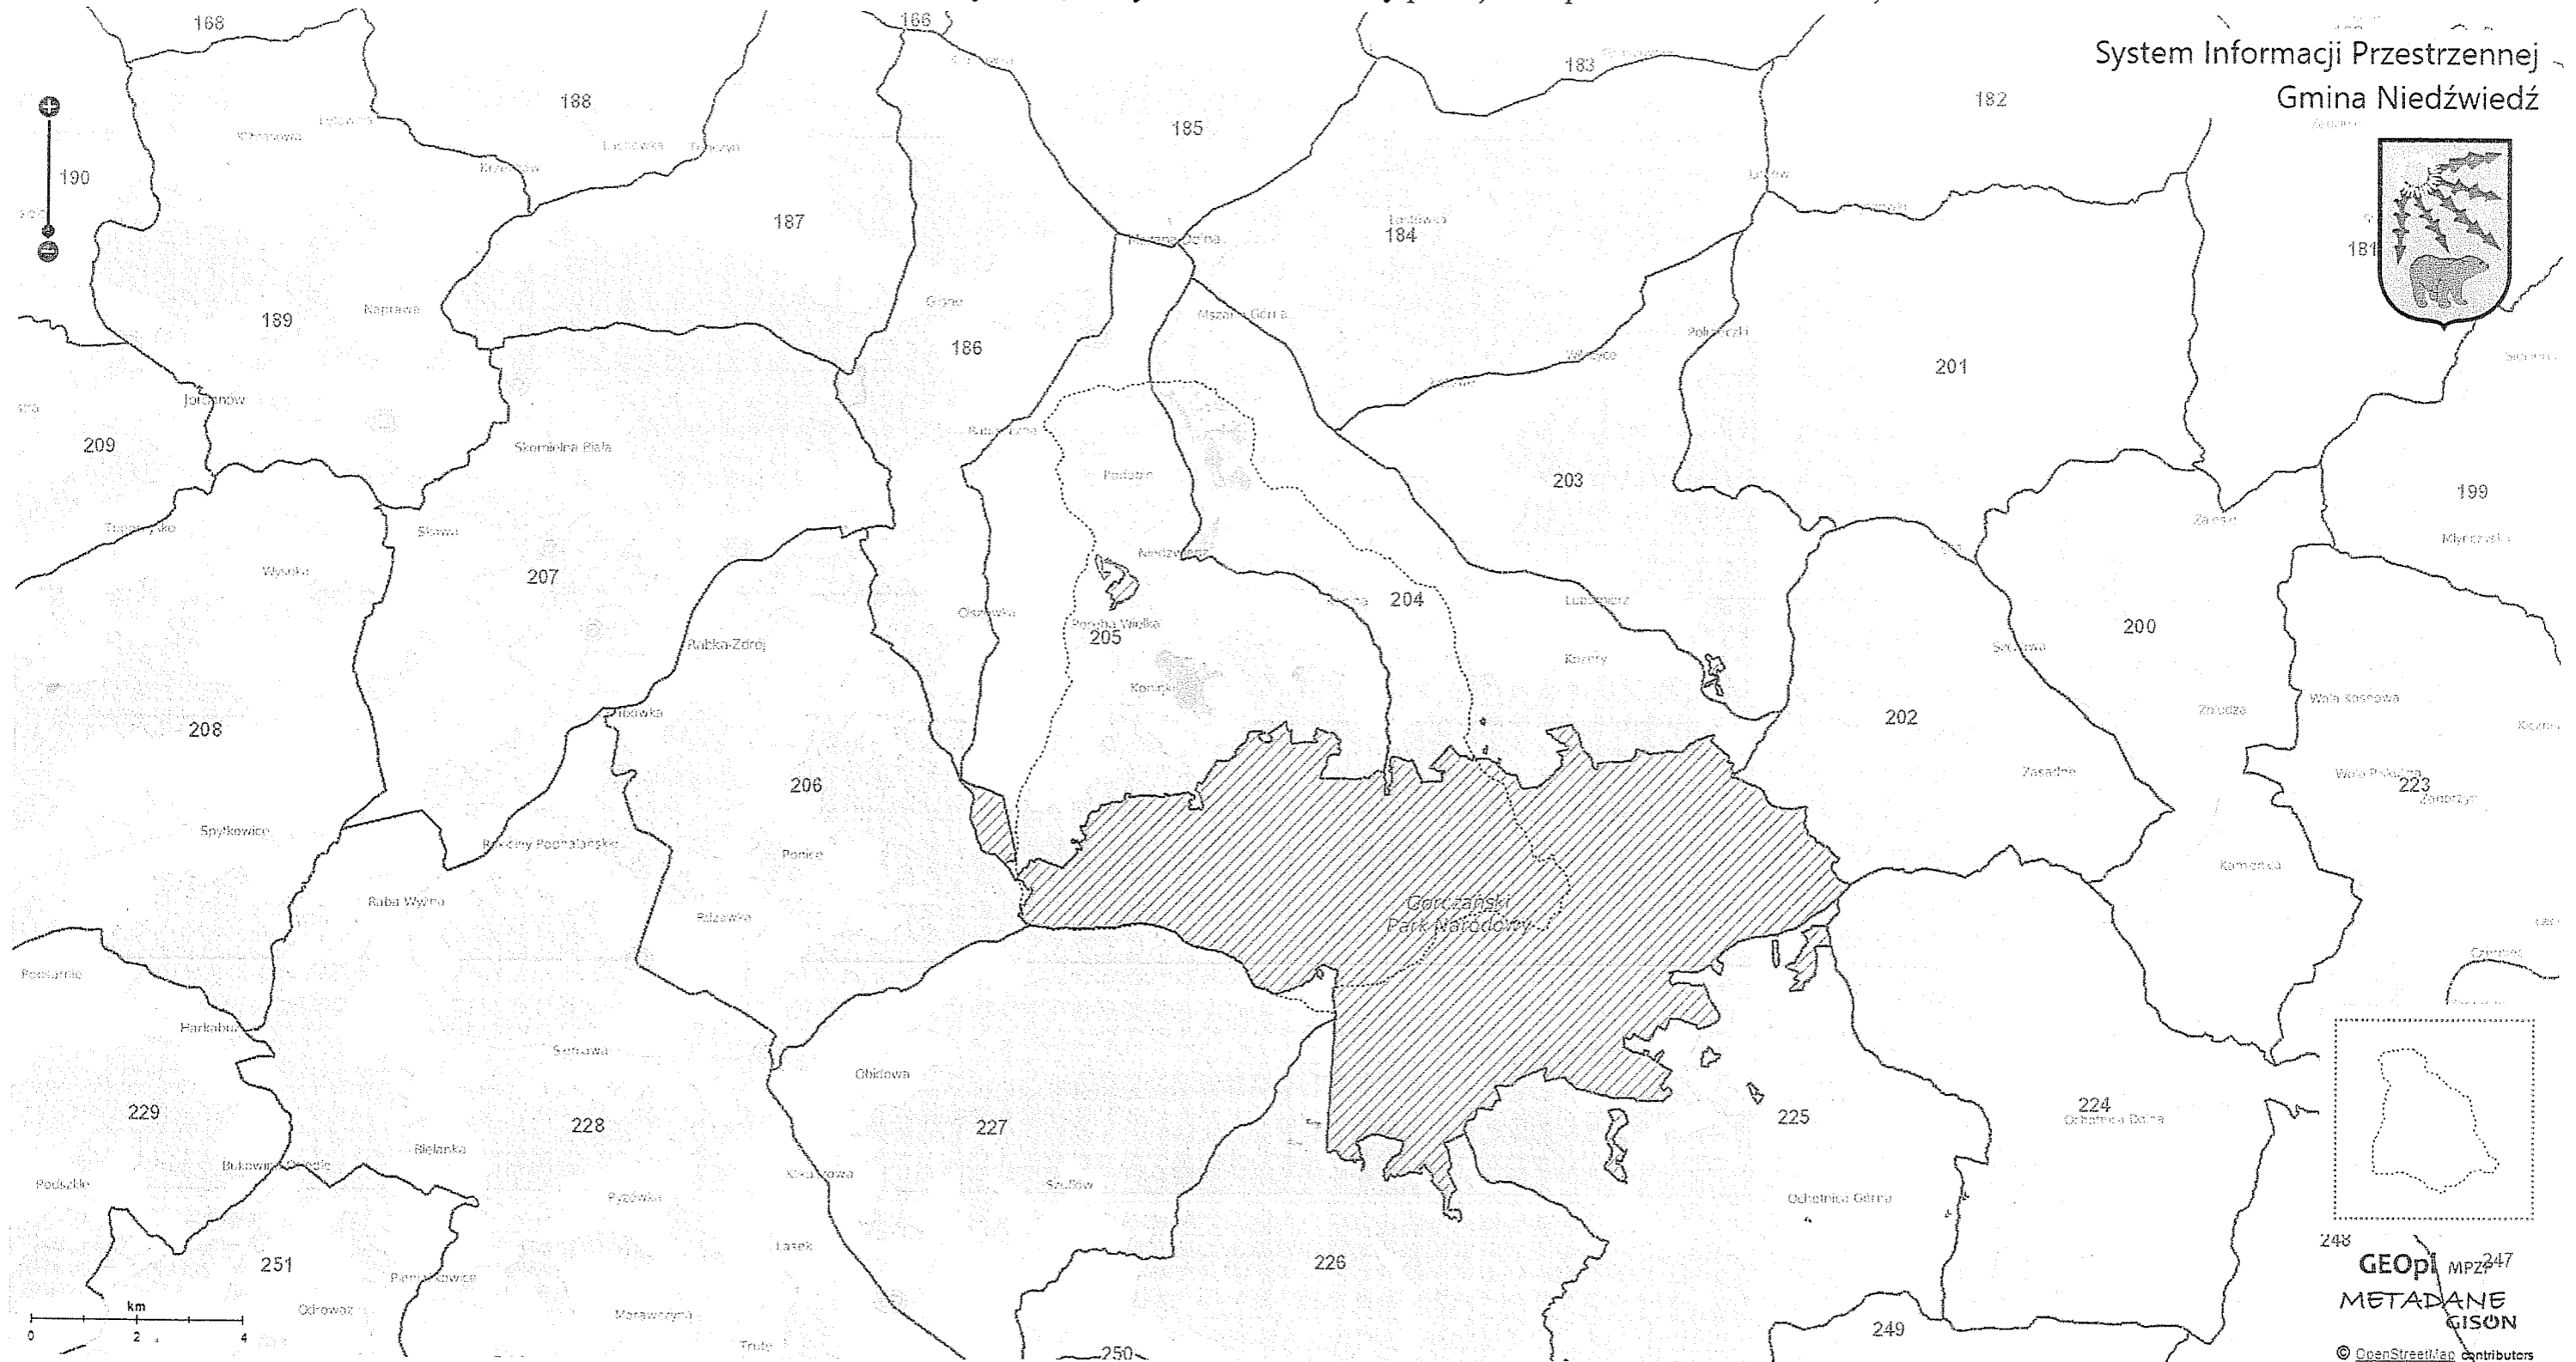

# Obwody łowieckie w Gminie Niedźwiedź

(zwykłym drukiem zaznaczono obwody leśne, tłustym drukiem obwody polne) Małop.2007.513.3396 ze zm., z dnia 2007.07.11

System Informacji Przestrzennej  
Gmina Niedźwiedź

248  
GEOPI MPZ 247  
METADANE  
GISON

© OpenStreetMap contributors

Gmina	Numer obwodu	Koło łowieckie
Niedźwiedź	204	Śnieżnica ul. Kolbego 22c, 34–730 Mszana Dolna 505332030
	205	Dzik Konina 244, 34–735 Niedźwiedź 692433861